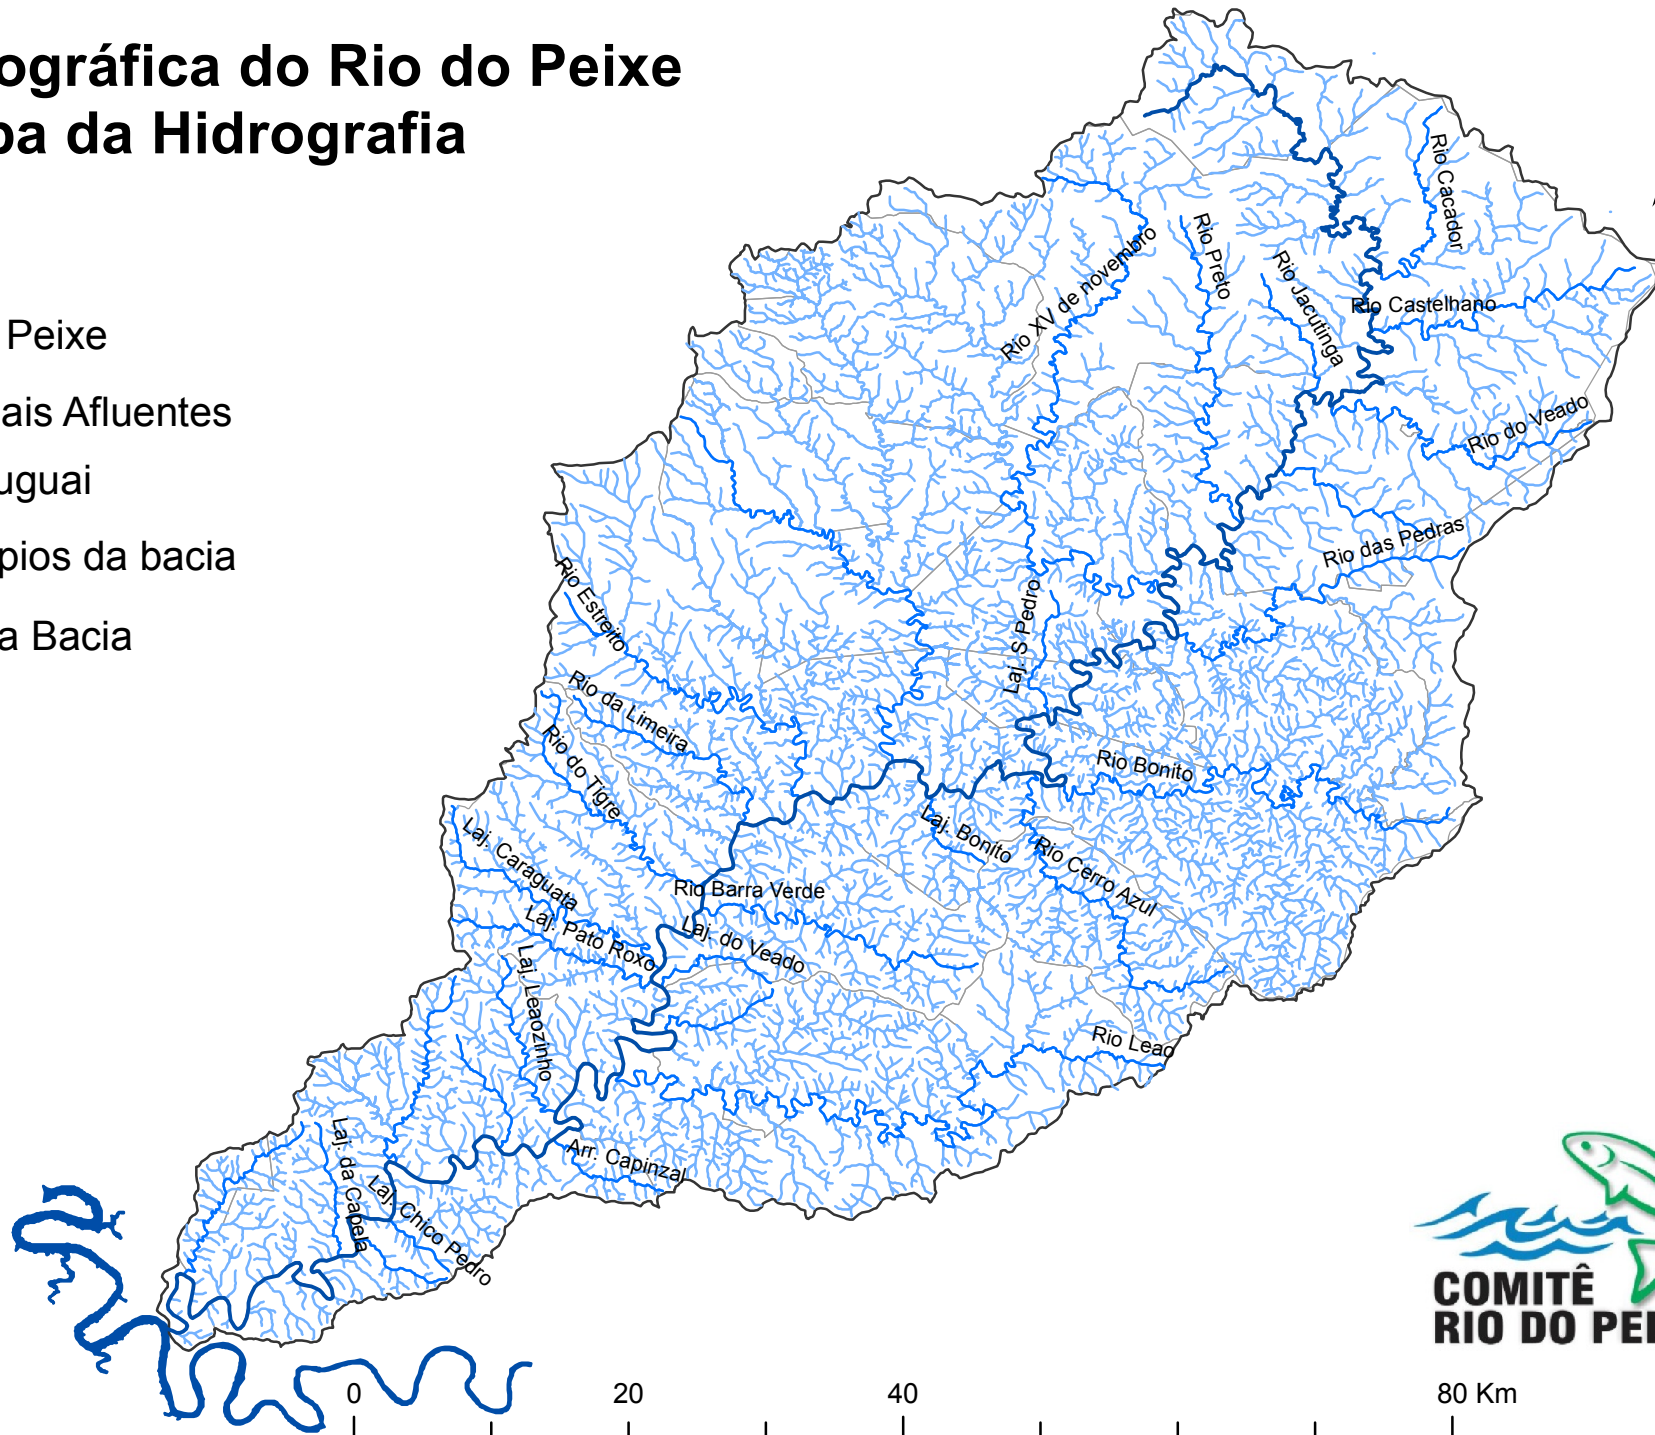

# Bacia Hidrográfica do Rio do Peixe

## Mapa da Hidrografia

### Legenda

-  Rio do Peixe
-  Principais Afluentes
-  Rio Uruguai
-  Municípios da bacia
-  Área da Bacia

7040000  
7020000  
7000000  
6980000  
6960000

7040000  
7020000  
7000000  
6980000  
6960000

380000 400000 420000 440000 460000 480000 500000 520000